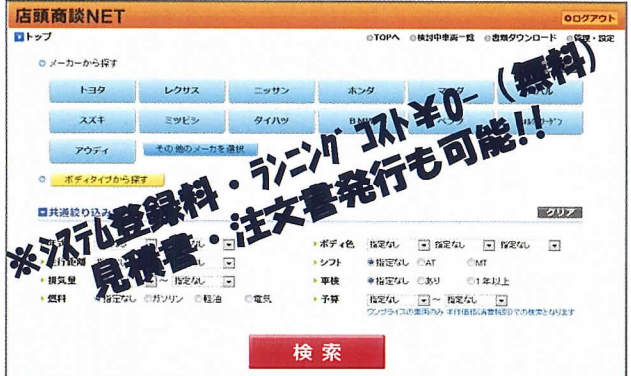

店頭商談NETは、“小売価格版 ASNET”※1
お客様と一緒にクルマを探せる!!

- ☆ボディタイプや複数車種など多彩な条件で検索!
- ☆上乗せ価格を自由に設定!(利益を確保できる)
- ☆その場で小売価格の見積書をカンタン作成!

クルマを決めて
店頭商談NET
【小売】

クルマを落札
ASNET
【仕入】

かんたん
見積作成

※一部掲載対象外のコーナー・会場があります。

今すぐ活躍! しかも無料!!

*入会登録料・ランニングコスト¥0- (無料)
見積書・注文書発行も可能!!

検索

店頭商談NET かんたん使い方3ステップ

- ① 「管理・設定」画面で上乗せ価格等を確認&設定!
- ② 来店したお客様に店頭商談NETを見せながら商談!
- ③ お客様向けの見積書発行機能で提案!

◆ お客様とのコミュニケーションツール!!

みるクル

※みるクル利用時のみ、初期費用が必要となります。
※使い方次第では、ランニングコストが発生します。

中古車も探せちゃう!!

- ①中古車検索ネットサービス『ASNET』入会について
〔 入会したい ・ 機能次第 (説明を聞きたい) 〕
 - ②資料請求について
〔 請求する 〕
- ※資料の送付先を下記にご記入願います